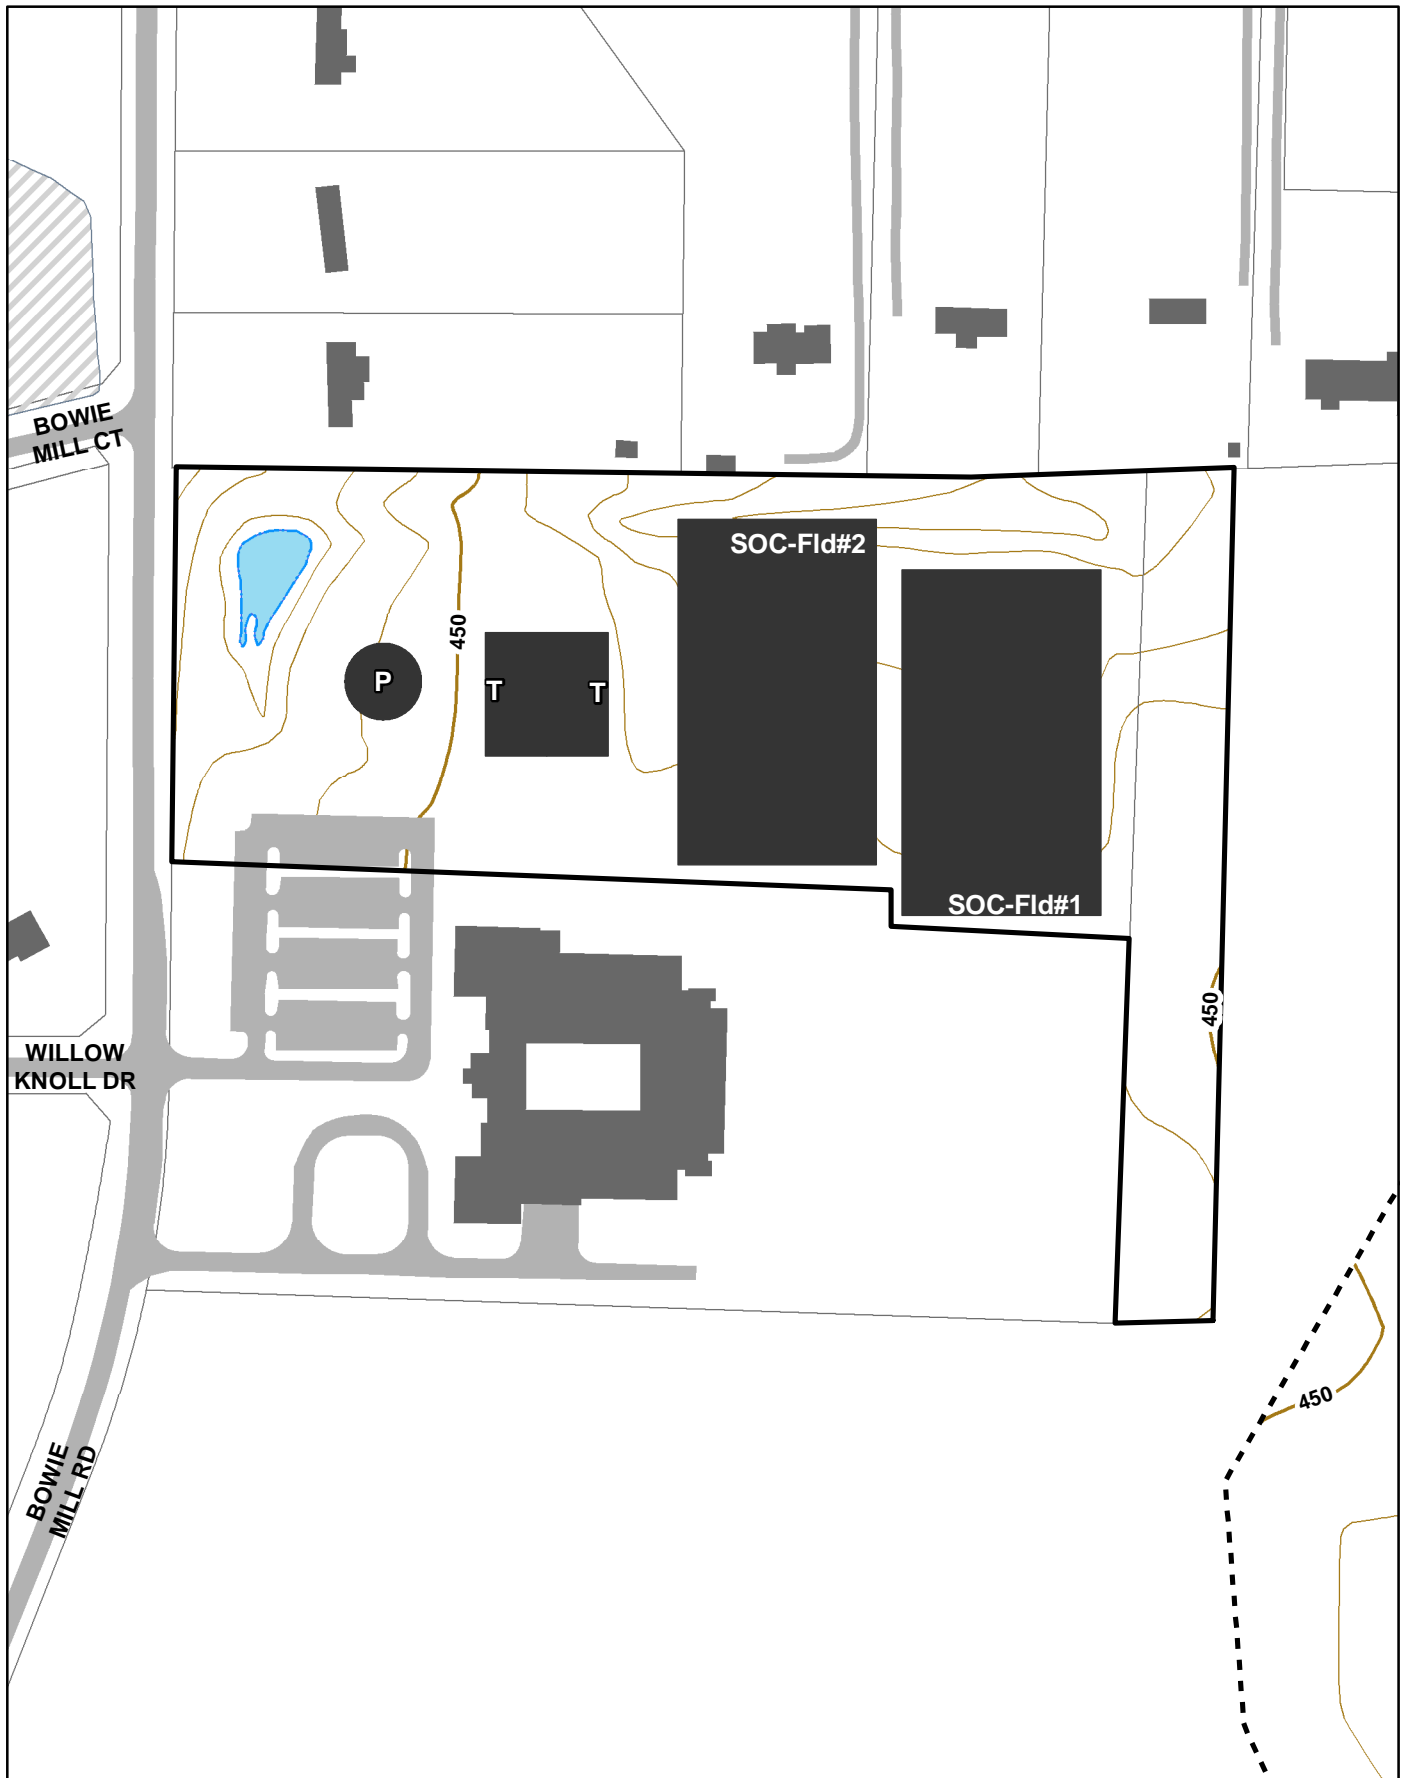

Bowie Mill LP

17311 Bowie Mill Rd., Derwood, MD 20855

M&C/PPC  Acreage 12.018
Facility Code D11

Region N
Area RC

Date 06-28-2007